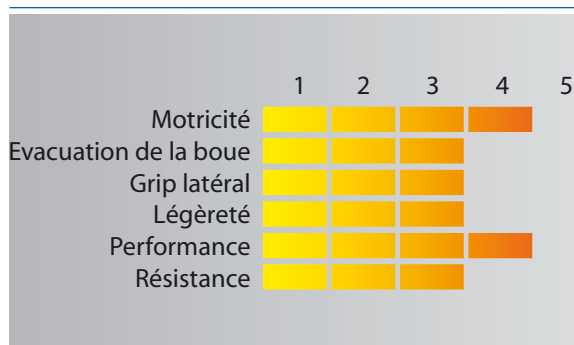

## TOUS TERRAINS

- Pneu polyvalent Cross Country/Loisir
- Crampons bas sur la bande de roulement pour favoriser le rendement
- Base des crampons latéraux façon "diamant" pour optimiser le grip latéral

UTILISATION	DIMENSIONS	TPI	POIDS (g)	COULEUR	TR/TS	TT/TL*
XC AT	26 x 2.00 26 x 2.00	33 66	- -	Noir Noir	TR TS	TT TT